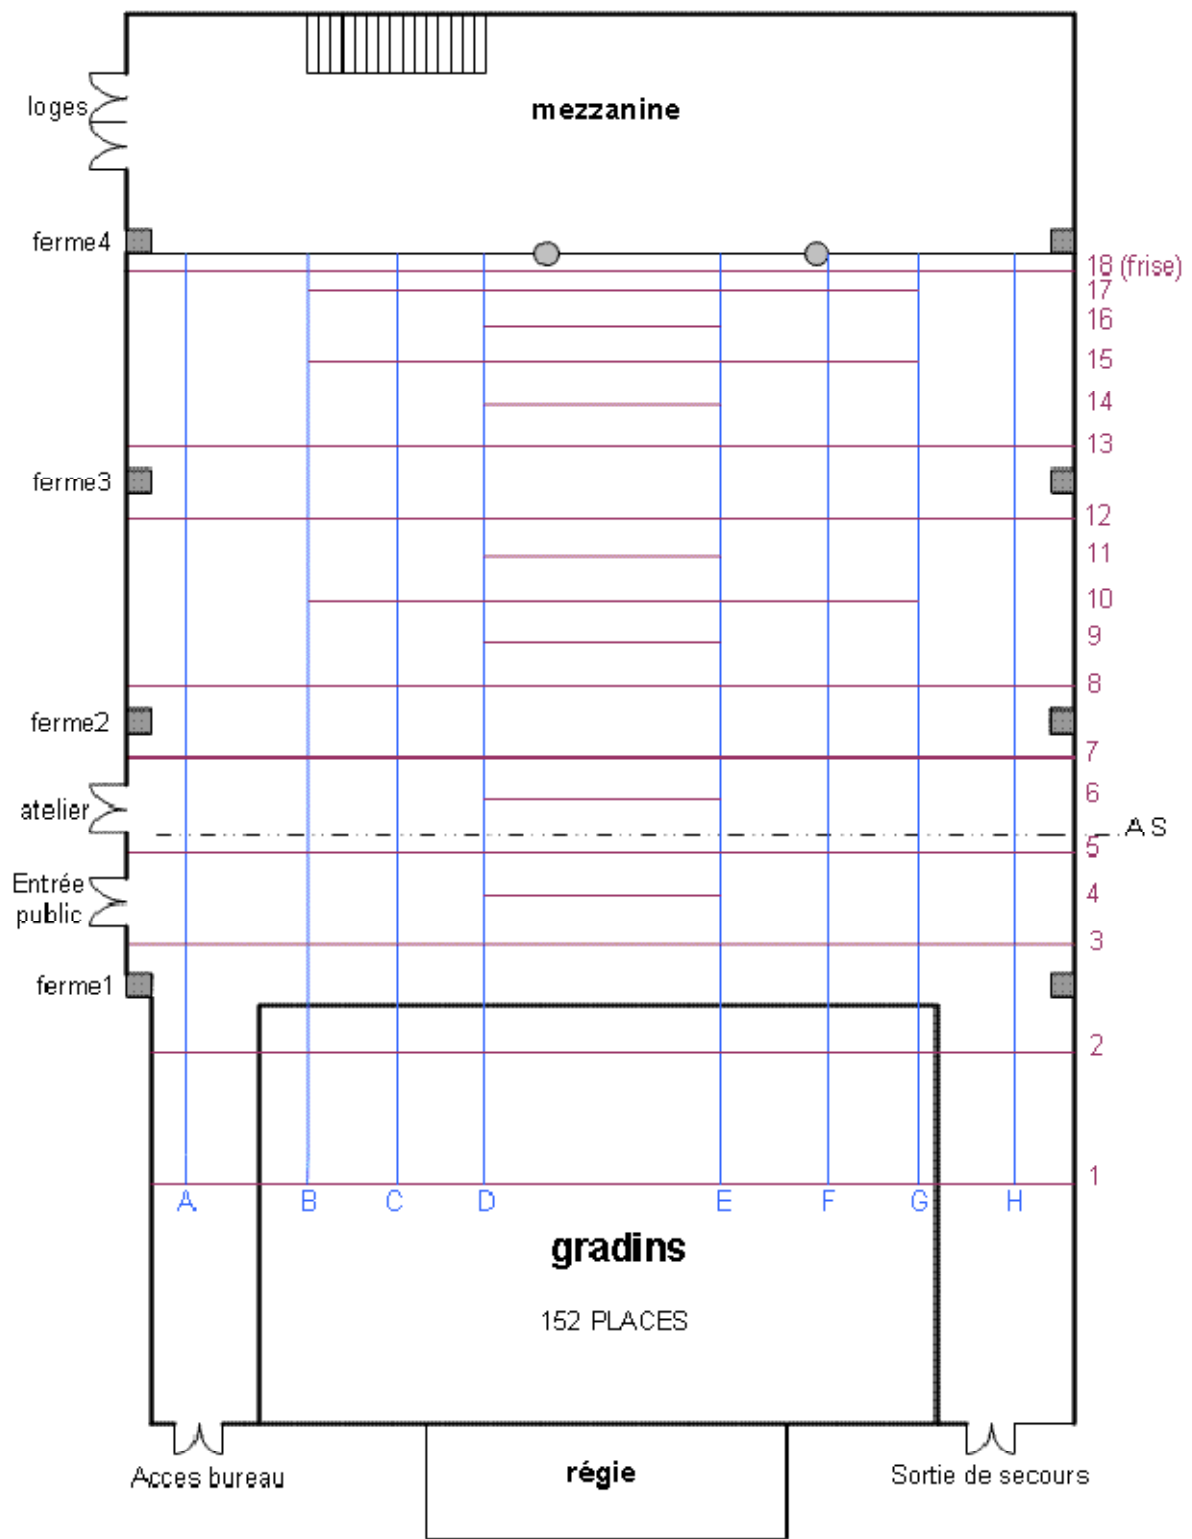

Plan grill minoterie

Sept 08

ECHELLE:1/100